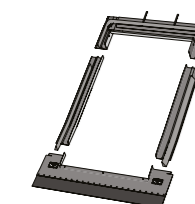

Eindeckrahmen

Ziegel TRF	53	57	59	59	64	66	63	66	69	79	75	79	84	79	81	90	79	86	96
Ziegel hoch/Welle DTRF	83	89	92	92	100	103	98	103	108	124	117	124	131	124	127	140	124	134	149
Schiefer/Stehfalz SRF	63	67	69	69	76	78	74	78	82	94	89	94	99	94	96	106	94	101	113